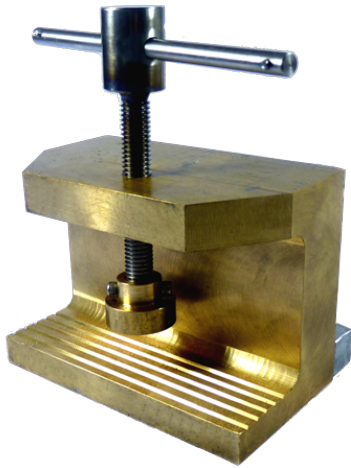

PEÇAS ESPECIAIS SOB ENCOMENDDA

Opções do produto

GARRA NEGATIVA

GARRA NEGATIVA LATÃO CORRENTE NOMINAL 2000A.
PARAFUSOS INOX.

Opções do produto

TERMACO

Soluções em Sistemas Hidráulicos

PORTO ALEGRE - RS
Rua Santos Dumont, 764
Bairro Floresta - CEP: 90230-240
Porto Alegre/RS
Fones: 55 (51) 3343.4647
vertice@termaco.ind.br